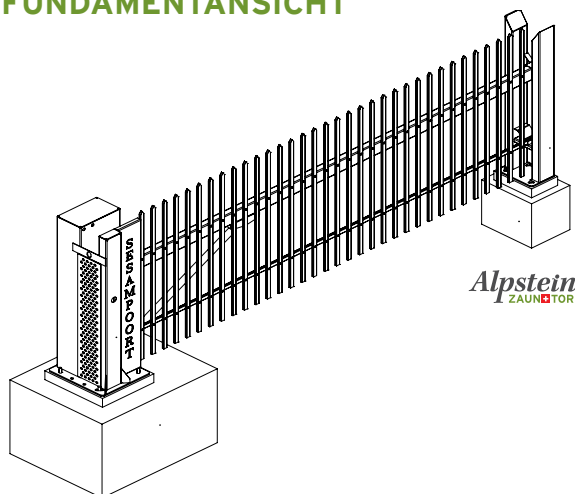

## SESAMPOORT

Auf eine überraschende Art und Weise zu öffnen. Das Sesampoort schafft nicht nur einen eleganten Eingang, es ist in erster Linie platzsparend. Wenn durch enge Platzverhältnisse eine Arealssicherung durch Schiebe- oder Flügeltore nicht möglich ist, bieten wir Ihnen mit Sesampoort die ideale Lösung. Das Sesampoort besteht aus einer starken Konstruktion, einem hydraulischen Antrieb und ist daher mit einem sehr geringen Wartungsaufwand verbunden.

### VORTEILE

- Für den Industrie- oder Privatgebrauch
- Durchfahrtsbreiten bis 10 Meter - gegenläufig bis 18 Meter
- Platzbedarf in geöffnetem Zustand ca. 600 mm
- In allen RAL-Farben erhältlich

## EIGENSCHAFTEN

- Durchfahrtsbreite bis 10 m gegenläufig bis 18 m
- Absperrhöhe ab 1.5m bis max. 2.5 m
- Platzbedarf in geöffnetem Zustand ca. 0.6 m
- Kann dem Gefälle angepasst werden
- Komplett geschlossene Staketten möglich bis 7m
- Auswahl an Schmuck oder Zierelementen
- Im geöffneten Zustand perfekt als Werbefläche nutzbar
- Auch für den Intensivbetrieb geeignet
- Kombinierbar mit einer Schranke
- Beleuchtung entlang des Holmen
- In allen RAL-Farben erhältlich
- Wartungs- und geräuscharm
- Antrieb 230V oder 400V
- Standard mit Schlüsselschalter aussen am Tor, Blinklicht, digitale Steuerung

## FUNDAMENTANSICHT

Sie suchen nach dem idealen Sesampoort?

Wir beraten Sie gerne und finden die passende Lösung für Sie.

Mobile Variante

Geschlossene Variante

Einflügelige Variante